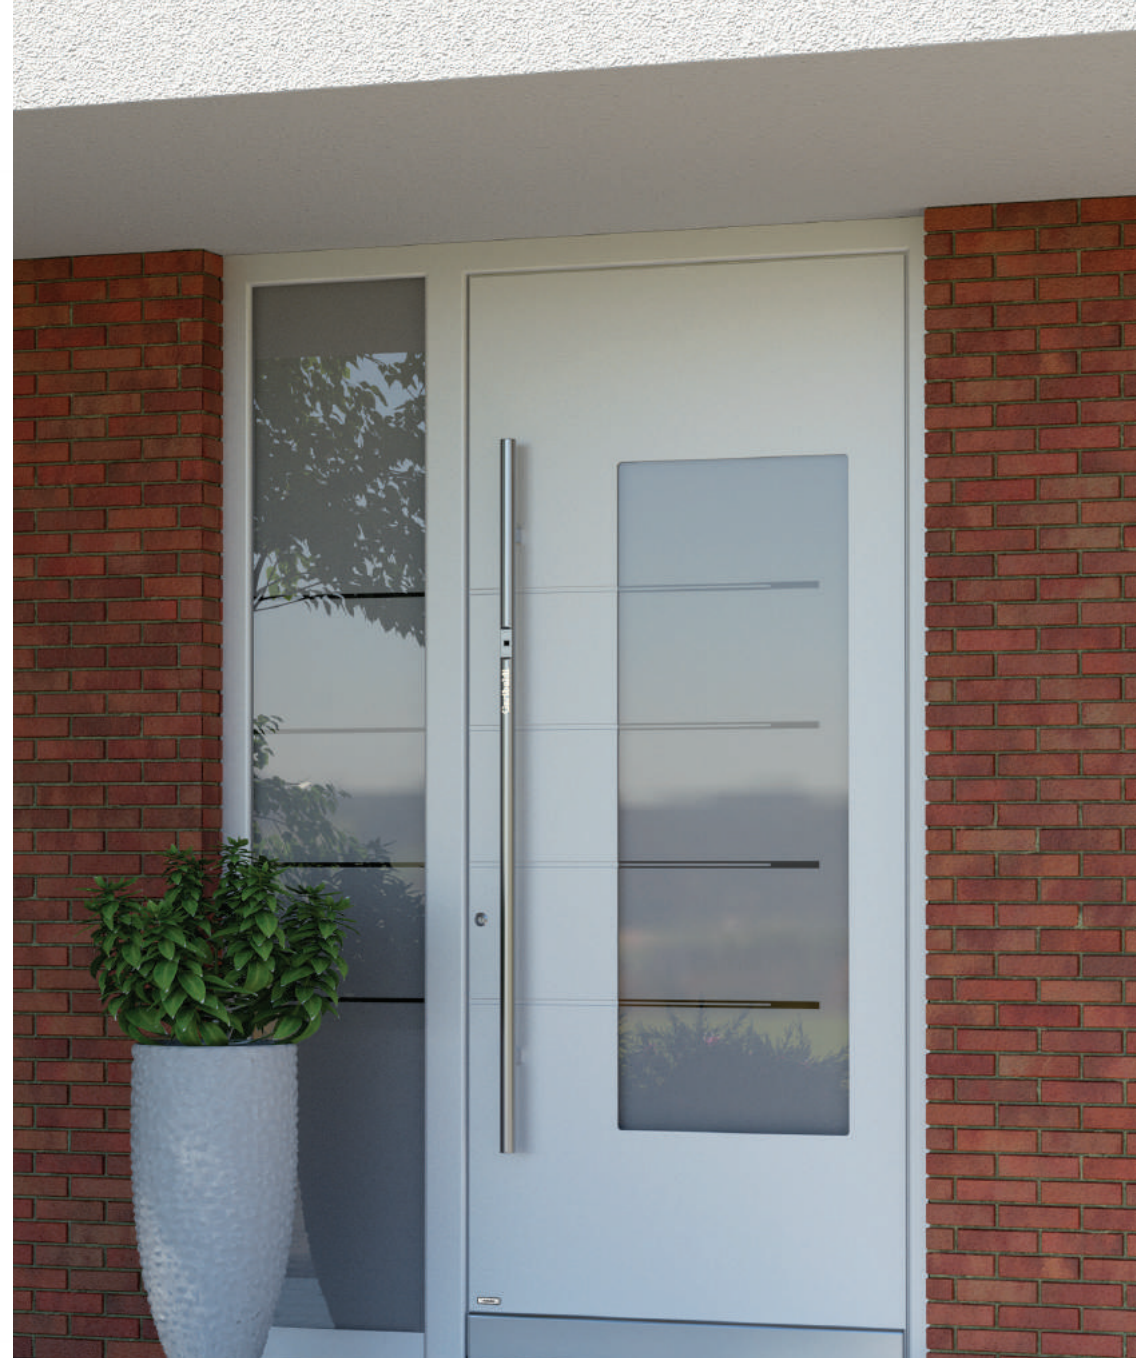

7160

Farbe FS 9016 / Glas mit Motiv / Außengriff RUND55 / Zuverlässiges Schließsystem mit Fingerscanner SECURO und ARMO COMFORT ELECTRO Verriegelung / Dekorativer Wetterschenkel 6267

7471

Farbe 70105 / Glas mit Motiv / Außengriff RUND95 / Zuverlässiges Schließsystem mit Fingerscanner SECURO im Außengriff mit ARMO COMFORT ELECTRO Verriegelung / Dekorativer Wetterschenkel 6267