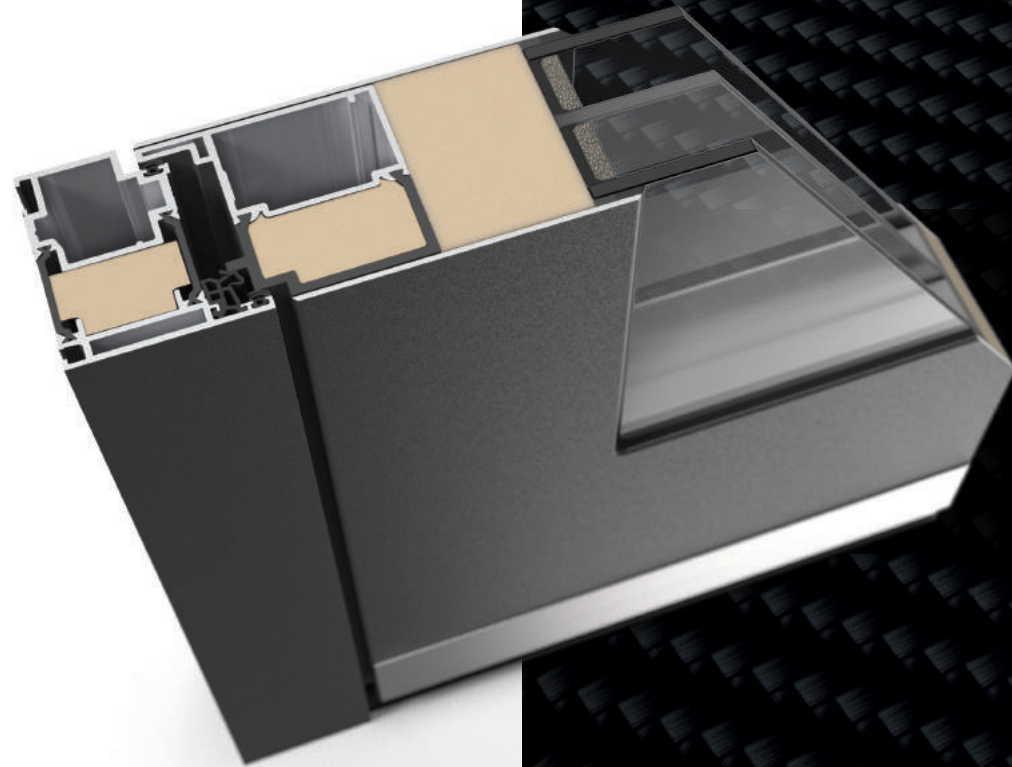

NEUFFER 

O P T I M U M

Höchste Qualität

Unsere brandneue Kollektion **OPTIMUM verschiebt die Grenzen des Möglichen**. Die hochmoderne Konstruktion besteht überwiegend aus **Kohlenstofffasern**. Aufgrund der Steifigkeit ihrer Konstruktion weist diese Tür die besten Werte in den **Bereichen Dichtigkeit und Resistenz gegen extreme Wetterbedingungen auf**. Alle Türen können mit einem Einbruchschutz-Zertifikat der Widerstandsklasse RC2 nachgerüstet werden. Noch nie zuvor gab es in dieser Klasse von Eingangstüren eine derart durchdachte Konstruktion mit so vielen hochwertigen Qualitätsmerkmalen.

NEUE GRENZEN DES MÖGLICHEN

| WASSERDICHTIGKEIT | LUFTDURCHLÄSSIGKEIT | U-WERT |
|---|---|---|
|  |  |  |
| 600 Pa | 4 | 0,71 W/(m ² K) |

Absolut stabile Konstruktionsweise

CarbonCore ist die einzige patentierte Konstruktion aus Kohlenstofffasern, die speziell für Eingangstüren entwickelt wurde. Carbonfasern sind extrem leicht, steif und um ein Vielfaches fester als Stahl. Daher kommen sie nicht nur beim Bau modernster Flugzeuge, sondern auch bei der Herstellung unserer preisgekrönten Haustüren zum Einsatz. Aufgrund der sehr guten thermischen Leitfähigkeit der Fasern krümmen sich die Türen weder in der prallen Sonne noch im kältesten Winter. Außerdem lassen sie sich mühelos öffnen und schließen. Und da sie optimal dichten, lassen sie keinen Luftzug in Ihr Haus. **Türen mit CarbonCore-Konstruktion** sind die **mit Abstand stabilsten** in dieser Klasse.