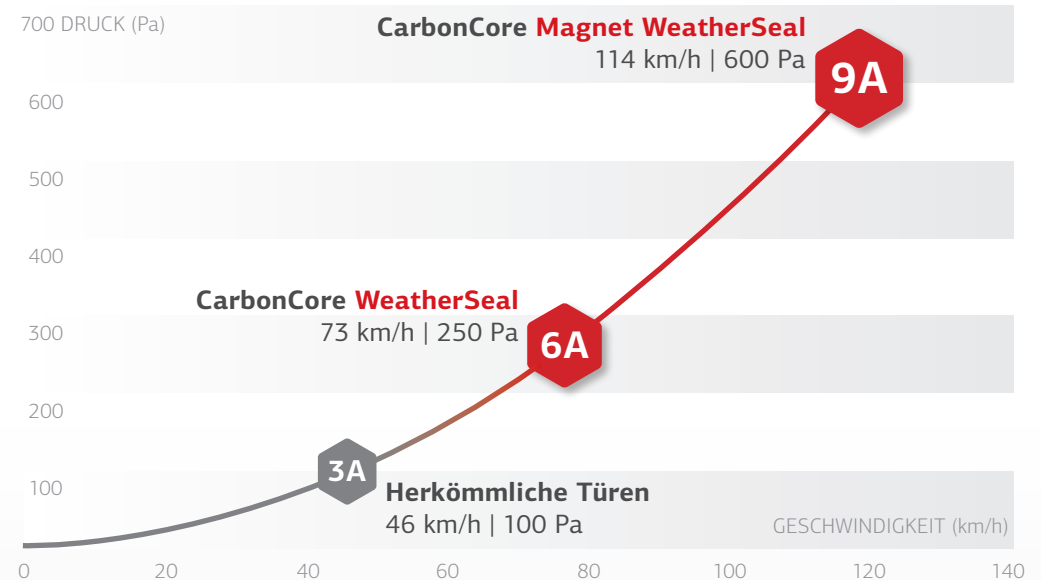

CarbonCore Wasserdichtigkeit

Standardklassifizierung Wasserdichtigkeit – Klasse 1A (schlechteste) bis Klasse 9A (beste)
Standardklassifizierung Luftdurchlässigkeit – Klasse 1 (schlechteste) bis Klasse 4 (beste)