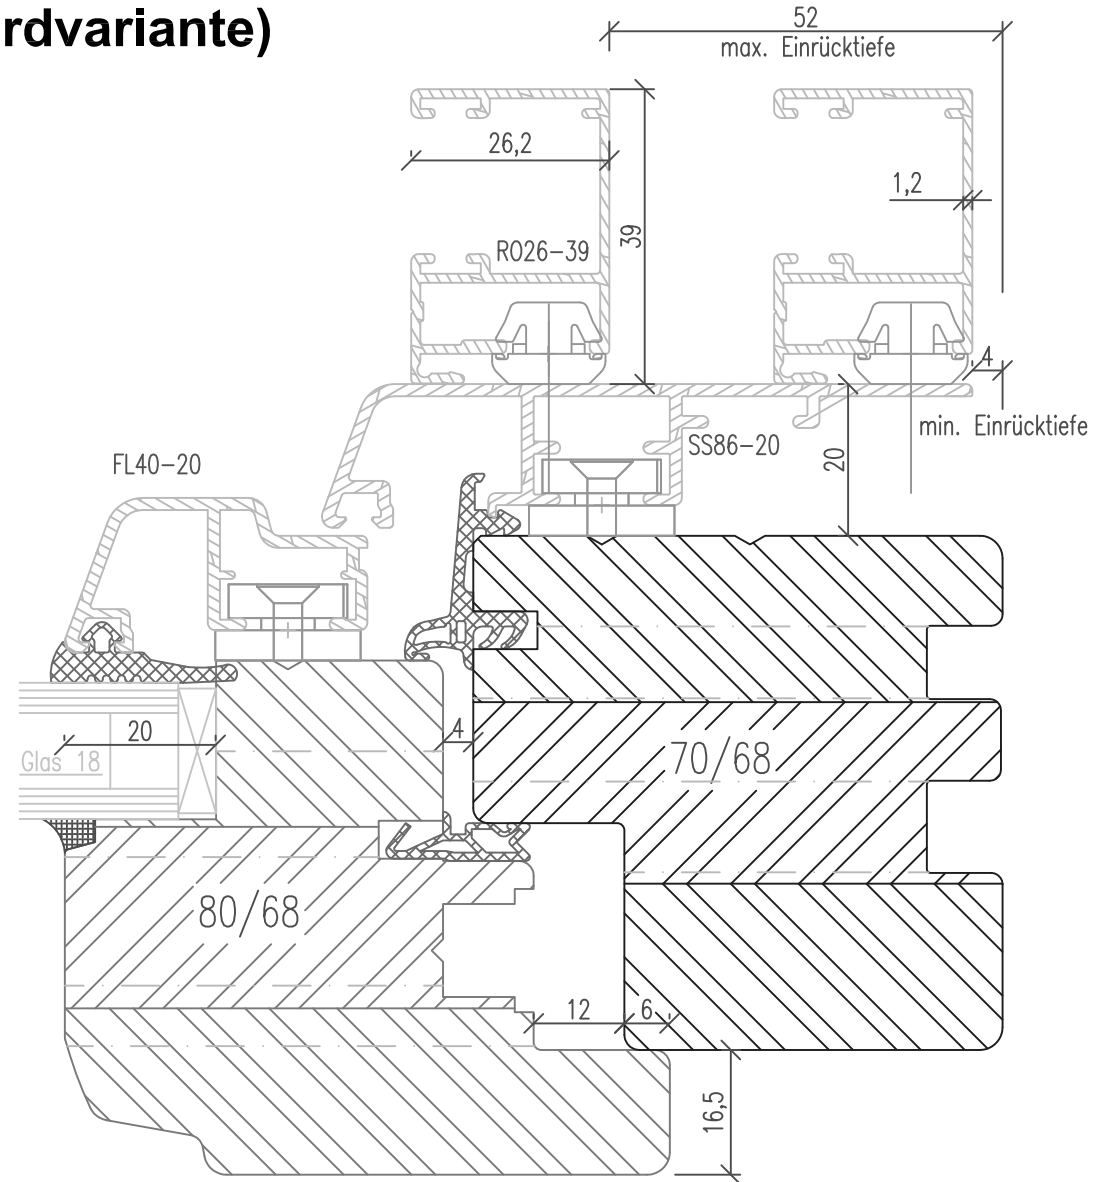

# Holz-Alufenster mit Blendrahmendichtung - IDEALUplus68

## Standardinnenprofil

### Rolladenführung RO26-39 (Standardvariante)

Alusystem 8619

Getriebeutmitte 13.15mm

Horizontalschnitt

optional: Rofü 48-39