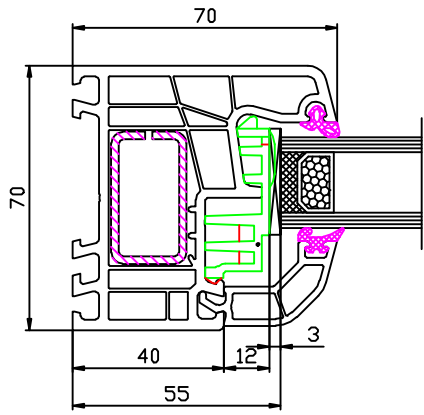

Ideal 5000 flächenversetzt

150 402 - 130 886

150 403 - 130 886

150 402 - 150 423 - 120 876

BT mit Schwelle 246094
+ Alu-Wetterschenkel 237390

150 403 - 150 423 - 120 876

Ideal 5000 flächenversetzt

150 423 – 150 443 – 150 423 – 120 876

150 423 – 120 876 – 150 443 – 130 876

150 423 – 160 465 – 150 423 – 120 876

Flügelsprosse / nicht im Festteil einsetzbar

140 045 – 120 876

Ideal 5000 flächenversetzt

Flügelprosse / nicht im Festteil einsetzbar

Flügelprosse / nicht im Festteil einsetzbar

Balkontür außen öffnend

Balkontür außen öffnend

Achtung: aussen öffnende Elemente sind nicht in DK-Ausführung lieferbar

Drehbänder aussen wie bei HT und NET

Ideal 5000 flächenversetzt

PSK Schnitt oben + unten

150 403 - 150 423 - 120 876