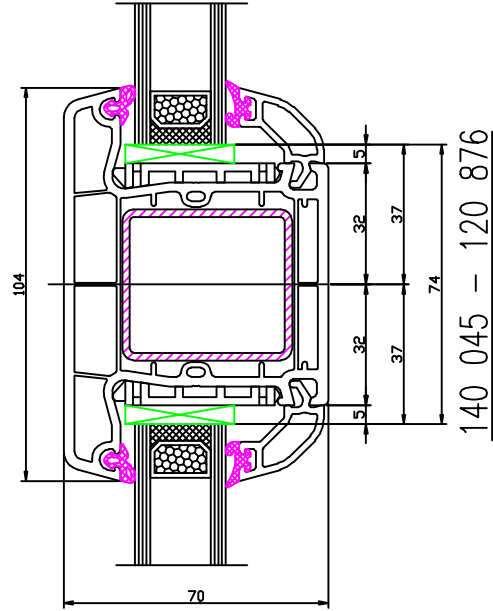

Ideal 5000 flächenversetzt

150 402 - 130 886

150 403 - 130 886

150 402 - 150 423 - 120 876

BT mit Schwelle 246094
+ Alu-Wetterschenkel 237390

150 403 - 150 423 - 120 876

Ideal 5000 flächenversetzt

150 423 – 150 443 – 150 423 – 120 876

150 423 – 120 876 – 150 443 – 130 876

150 423 – 160 465 – 150 423 – 120 876

Flügelsprosse / nicht im Festteil einsetzbar

140 045 – 120 876

Ideal 5000 flächenversetzt

Flügelprosse / nicht im Festteil einsetzbar

Flügelprosse / nicht im Festteil einsetzbar

Balkontür außen öffnend

Balkontür außen öffnend

Achtung: aussen öffnende Elemente sind nicht in DK-Ausführung lieferbar

Drehbänder aussen wie bei HT und NET

Ideal 5000 flächenversetzt

PSK Schnitt oben + unten

150 403 - 150 423 - 120 876