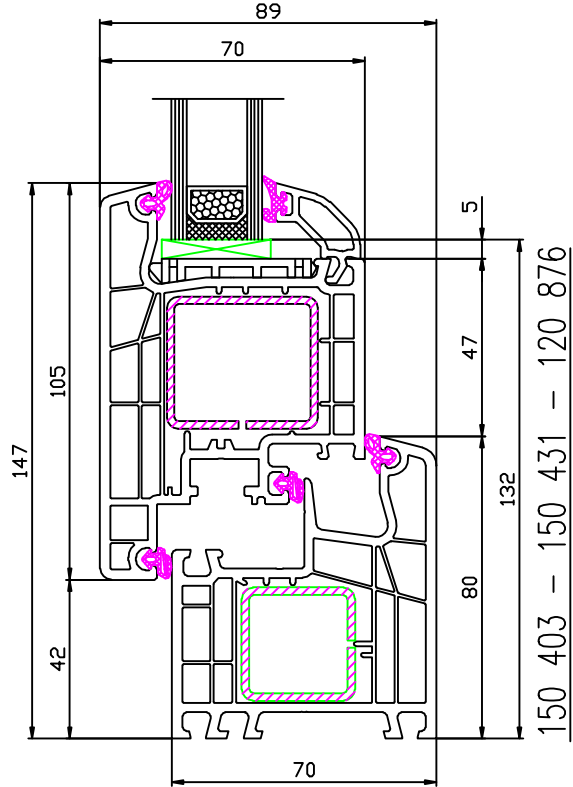

Ideal 5000 flächenversetzt

150 402 - 130 886

150 403 - 130 886

150 402 - 150 423 - 120 876

BT mit Schwelle 246094
+ Alu-Wetterschenkel 237390

150 403 - 150 423 - 120 876

Ideal 5000 flächenversetzt

150 423 – 150 443 – 150 423 – 120 876

150 423 – 120 876 – 150 443 – 130 876

150 423 – 160 465 – 150 423 – 120 876

Flügelsprosse / nicht im Festteil einsetzbar

140 045 – 120 876

Ideal 5000 flächenversetzt

Flügelprosse / nicht im Festteil einsetzbar

Flügelprosse / nicht im Festteil einsetzbar

Balkontür außen öffnend

Balkontür außen öffnend

Achtung: aussen öffnende Elemente sind nicht in DK-Ausführung lieferbar

Drehbänder aussen wie bei HT und NET

Ideal 5000 flächenversetzt

PSK Schnitt oben + unten

150 403 - 150 423 - 120 876