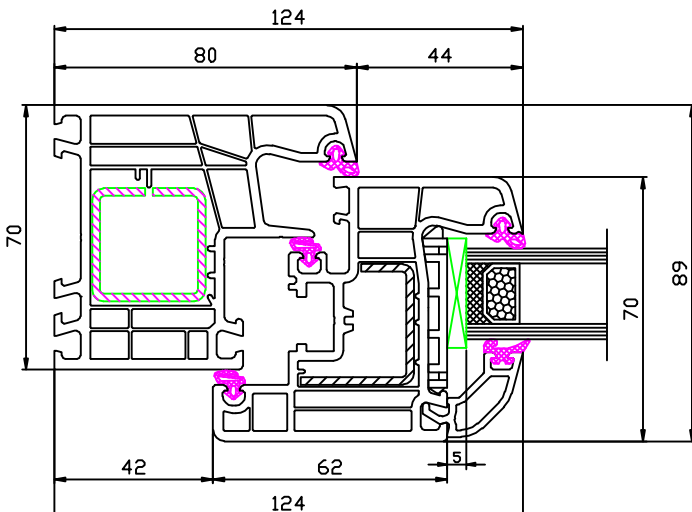

Ideal 5000 flächenversetzt

150 402 - 130 886

150 403 - 130 886

150 402 - 150 423 - 120 876

BT mit Schwelle 246094
+ Alu-Wetterschenkel 237390

150 403 - 150 423 - 120 876

Ideal 5000 flächenversetzt

150 423 – 150 443 – 150 423 – 120 876

150 423 – 120 876 – 150 443 – 130 876

150 423 – 160 465 – 150 423 – 120 876

Flügelsprosse / nicht im Festteil einsetzbar

140 045 – 120 876

Ideal 5000 flächenversetzt

Flügelprosse / nicht im Festteil einsetzbar

Flügelprosse / nicht im Festteil einsetzbar

Balkontür außen öffnend

Balkontür außen öffnend

Achtung: aussen öffnende Elemente sind nicht in DK-Ausführung lieferbar

Drehbänder aussen wie bei HT und NET

Ideal 5000 flächenversetzt

PSK Schnitt oben + unten

150 403 - 150 423 - 120 876