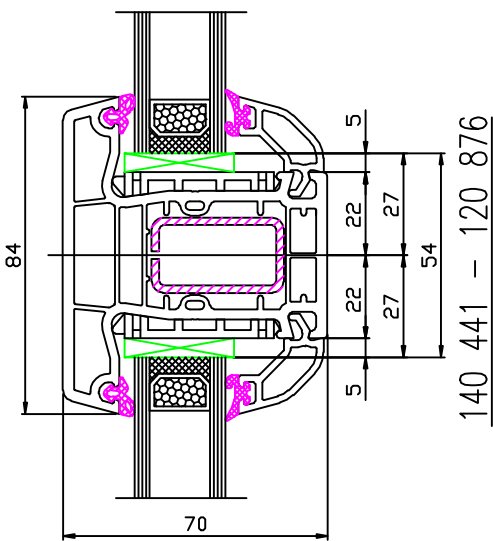

Ideal 5000 flächenversetzt

150 402 - 130 886

150 403 - 130 886

150 402 - 150 423 - 120 876

BT mit Schwelle 246094
+ Alu-Wetterschenkel 237390

150 403 - 150 423 - 120 876

Ideal 5000 flächenversetzt

150 423 – 150 443 – 150 423 – 120 876

150 423 – 120 876 – 150 443 – 130 876

150 423 – 160 465 – 150 423 – 120 876

Flügelsprosse / nicht im Festteil einsetzbar

140 045 – 120 876

Ideal 5000 flächenversetzt

Flügelprosse / nicht im Festteil einsetzbar

Flügelprosse / nicht im Festteil einsetzbar

Balkontür außen öffnend

Balkontür außen öffnend

Achtung: aussen öffnende Elemente sind nicht in DK-Ausführung lieferbar

Drehbänder aussen wie bei HT und NET

Ideal 5000 flächenversetzt

PSK Schnitt oben + unten

150 403 - 150 423 - 120 876