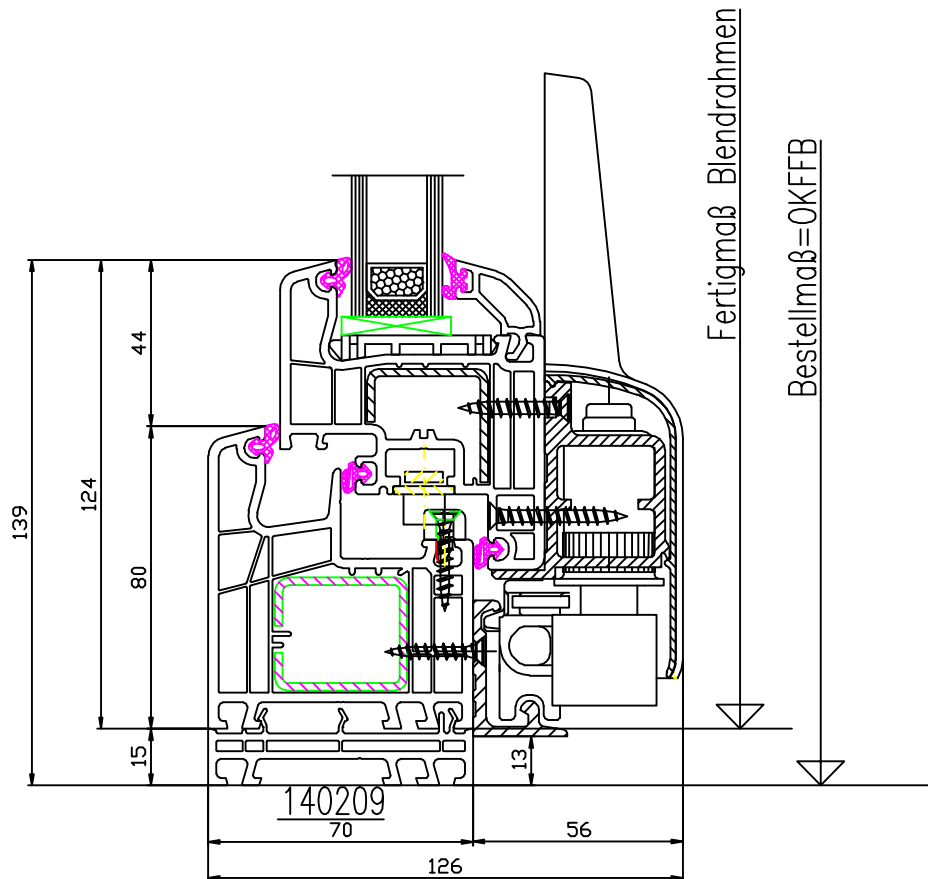

Ideal 5000 flächenversetzt

150 402 - 130 886

150 403 - 130 886

150 402 - 150 423 - 120 876

BT mit Schwelle 246094
+ Alu-Wetterschenkel 237390

150 403 - 150 423 - 120 876

Ideal 5000 flächenversetzt

150 423 – 150 443 – 150 423 – 120 876

150 423 – 120 876 – 150 443 – 130 876

150 423 – 160 465 – 150 423 – 120 876

Flügelsprosse / nicht im Festteil einsetzbar

140 045 – 120 876

Ideal 5000 flächenversetzt

Flügelprosse / nicht im Festteil einsetzbar

Flügelprosse / nicht im Festteil einsetzbar

Balkontür außen öffnend

Balkontür außen öffnend

Achtung: aussen öffnende Elemente sind nicht in DK-Ausführung lieferbar

Drehbänder aussen wie bei HT und NET

Ideal 5000 flächenversetzt

PSK Schnitt oben + unten

150 403 - 150 423 - 120 876