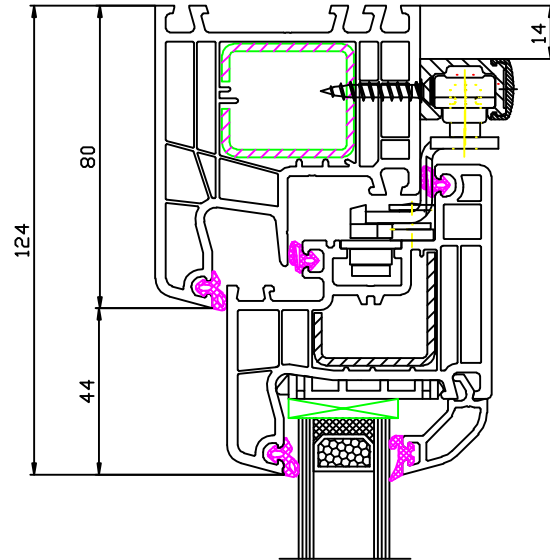

Ideal 5000 flächenversetzt

150 402 - 130 886

150 403 - 130 886

150 402 - 150 423 - 120 876

BT mit Schwelle 246094
+ Alu-Wetterschenkel 237390

150 403 - 150 423 - 120 876

Ideal 5000 flächenversetzt

150 423 – 150 443 – 150 423 – 120 876

150 423 – 120 876 – 150 443 – 130 876

150 423 – 160 465 – 150 423 – 120 876

Flügelsprosse / nicht im Festteil einsetzbar

140 045 – 120 876

Ideal 5000 flächenversetzt

Flügelprosse / nicht im Festteil einsetzbar

Flügelprosse / nicht im Festteil einsetzbar

Balkontür außen öffnend

Balkontür außen öffnend

Achtung: aussen öffnende Elemente sind nicht in DK-Ausführung lieferbar

Drehbänder aussen wie bei HT und NET

Ideal 5000 flächenversetzt

PSK Schnitt oben + unten

150 403 - 150 423 - 120 876