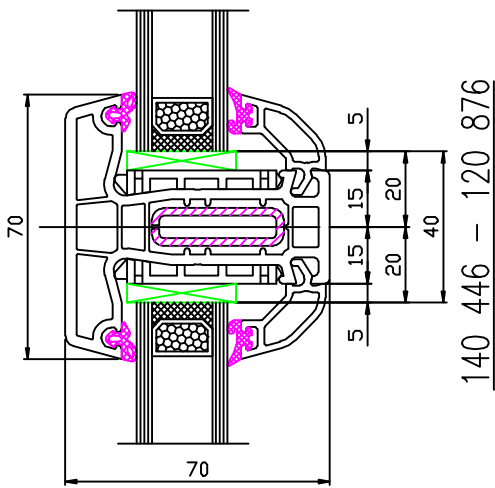

Ideal 5000 flächenversetzt

150 402 - 130 886

150 403 - 130 886

150 402 - 150 423 - 120 876

BT mit Schwelle 246094
+ Alu-Wetterschenkel 237390

150 403 - 150 423 - 120 876

Ideal 5000 flächenversetzt

150 423 – 150 443 – 150 423 – 120 876

150 423 – 120 876 – 150 443 – 130 876

150 423 – 160 465 – 150 423 – 120 876

Flügelsprosse / nicht im Festteil einsetzbar

140 045 – 120 876

Ideal 5000 flächenversetzt

Flügelprosse / nicht im Festteil einsetzbar

Flügelprosse / nicht im Festteil einsetzbar

Balkontür außen öffnend

Balkontür außen öffnend

Achtung: aussen öffnende Elemente sind nicht in DK-Ausführung lieferbar

Drehbänder aussen wie bei HT und NET

Ideal 5000 flächenversetzt

PSK Schnitt oben + unten

150 403 - 150 423 - 120 876