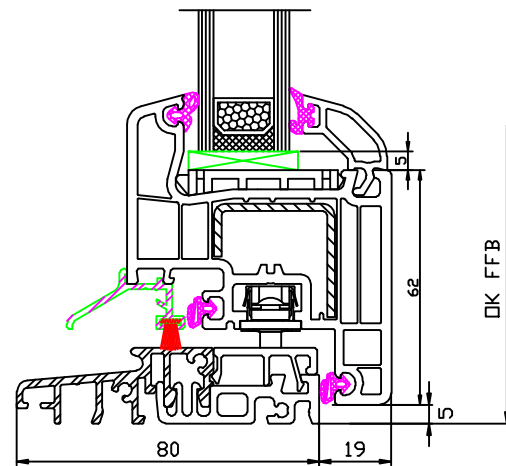

Ideal 5000 flächenversetzt

150 402 - 130 886

150 403 - 130 886

150 402 - 150 423 - 120 876

BT mit Schwelle 246094
+ Alu-Wetterschenkel 237390

150 403 - 150 423 - 120 876

Ideal 5000 flächenversetzt

150 423 – 150 443 – 150 423 – 120 876

150 423 – 120 876 – 150 443 – 130 876

150 423 – 160 465 – 150 423 – 120 876

Flügelsprosse / nicht im Festteil einsetzbar

140 045 – 120 876

Ideal 5000 flächenversetzt

Flügelprosse / nicht im Festteil einsetzbar

Flügelprosse / nicht im Festteil einsetzbar

Balkontür außen öffnend

Balkontür außen öffnend

Achtung: aussen öffnende Elemente sind nicht in DK-Ausführung lieferbar

Drehbänder aussen wie bei HT und NET

Ideal 5000 flächenversetzt

PSK Schnitt oben + unten

150 403 - 150 423 - 120 876