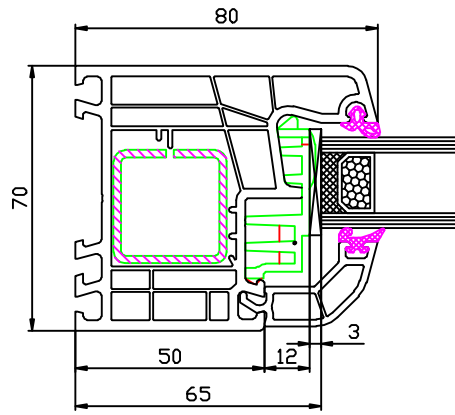

Ideal 5000 flächenversetzt

150 402 - 130 886

150 403 - 130 886

150 402 - 150 423 - 120 876

BT mit Schwelle 246094
+ Alu-Wetterschenkel 237390

150 403 - 150 423 - 120 876

Ideal 5000 flächenversetzt

150 423 – 150 443 – 150 423 – 120 876

150 423 – 120 876 – 150 443 – 130 876

150 423 – 160 465 – 150 423 – 120 876

Flügelsprosse / nicht im Festteil einsetzbar

140 045 – 120 876

Ideal 5000 flächenversetzt

Flügelprosse / nicht im Festteil einsetzbar

Flügelprosse / nicht im Festteil einsetzbar

Balkontür außen öffnend

Balkontür außen öffnend

Achtung: aussen öffnende Elemente sind nicht in DK-Ausführung lieferbar

Drehbänder aussen wie bei HT und NET

Ideal 5000 flächenversetzt

PSK Schnitt oben + unten

150 403 - 150 423 - 120 876