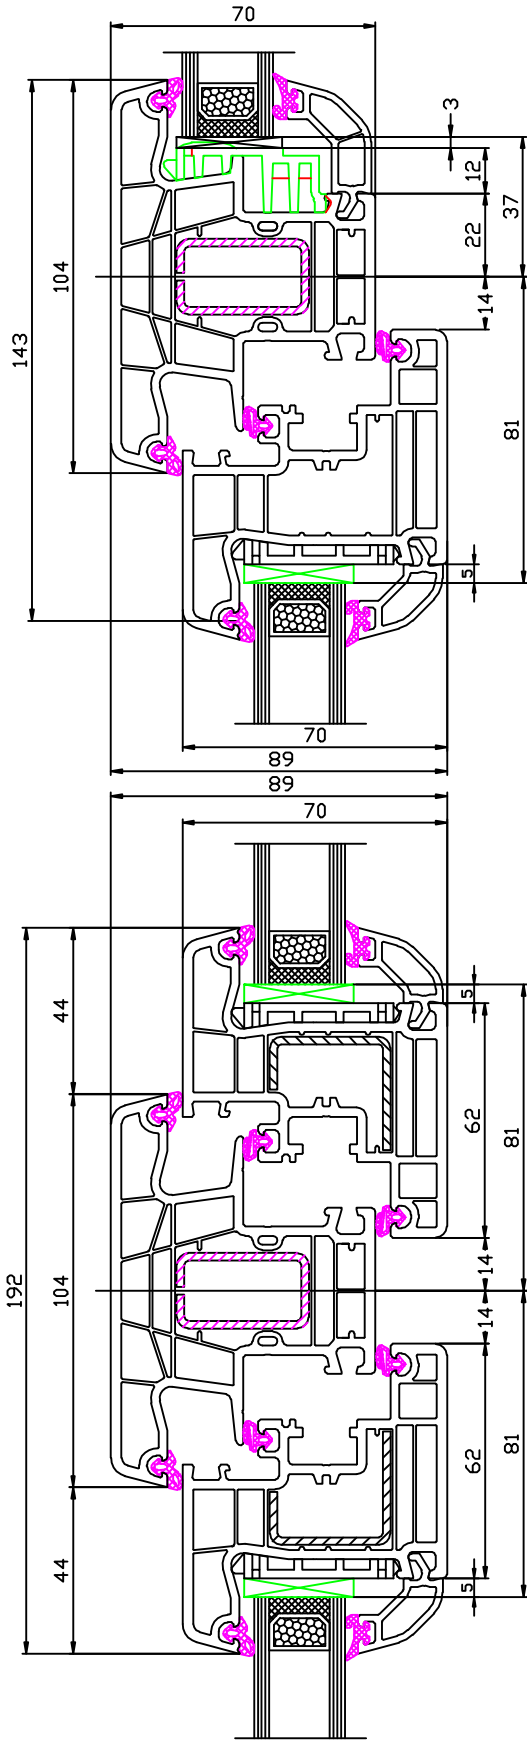

Ideal 5000 flächenversetzt

150 402 - 130 886

150 403 - 130 886

150 402 - 150 423 - 120 876

BT mit Schwelle 246094
+ Alu-Wetterschenkel 237390

150 403 - 150 423 - 120 876

Ideal 5000 flächenversetzt

150 423 – 150 443 – 150 423 – 120 876

150 423 – 120 876 – 150 443 – 130 876

150 423 – 160 465 – 150 423 – 120 876

Flügelsprosse / nicht im Festteil einsetzbar

140 045 – 120 876

Ideal 5000 flächenversetzt

Flügelprosse / nicht im Festteil einsetzbar

Flügelprosse / nicht im Festteil einsetzbar

Balkontür außen öffnend

Balkontür außen öffnend

Achtung: aussen öffnende Elemente sind nicht in DK-Ausführung lieferbar

Drehbänder aussen wie bei HT und NET

Ideal 5000 flächenversetzt

PSK Schnitt oben + unten

150 403 - 150 423 - 120 876