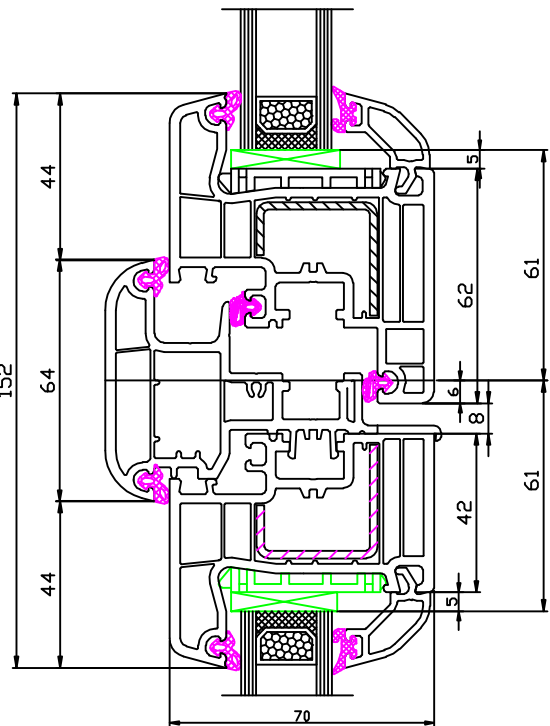

Ideal 5000 flächenversetzt

150 402 - 130 886

150 403 - 130 886

150 402 - 150 423 - 120 876

BT mit Schwelle 246094
+ Alu-Wetterschenkel 237390

150 403 - 150 423 - 120 876

Ideal 5000 flächenversetzt

150 423 – 150 443 – 150 423 – 120 876

150 423 – 120 876 – 150 443 – 130 876

150 423 – 160 465 – 150 423 – 120 876

Flügelsprosse / nicht im Festteil einsetzbar

140 045 – 120 876

Ideal 5000 flächenversetzt

Flügelprosse / nicht im Festteil einsetzbar

Flügelprosse / nicht im Festteil einsetzbar

Balkontür außen öffnend

Balkontür außen öffnend

Achtung: aussen öffnende Elemente sind nicht in DK-Ausführung lieferbar

Drehbänder aussen wie bei HT und NET

Ideal 5000 flächenversetzt

PSK Schnitt oben + unten

150 403 - 150 423 - 120 876