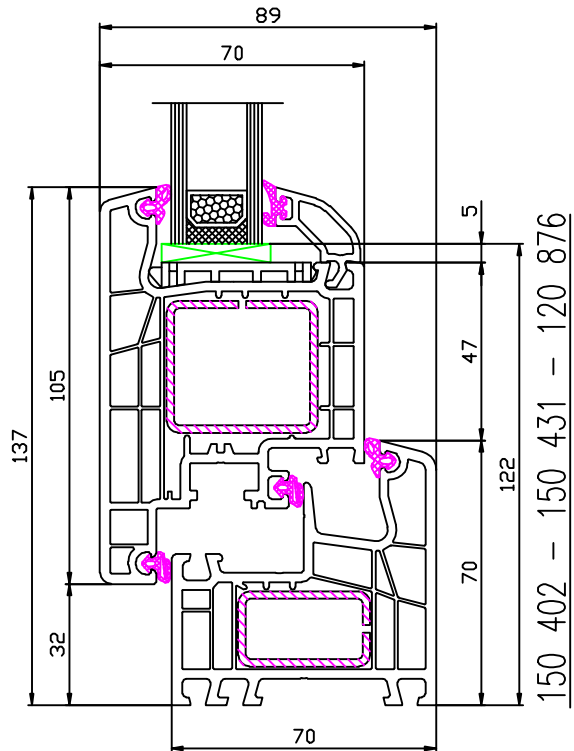

Ideal 5000 flächenversetzt

150 402 - 130 886

150 403 - 130 886

150 402 - 150 423 - 120 876

BT mit Schwelle 246094
+ Alu-Wetterschenkel 237390

150 403 - 150 423 - 120 876

Ideal 5000 flächenversetzt

150 423 – 150 443 – 150 423 – 120 876

150 423 – 120 876 – 150 443 – 130 876

150 423 – 160 465 – 150 423 – 120 876

Flügelsprosse / nicht im Festteil einsetzbar

140 045 – 120 876

Ideal 5000 flächenversetzt

Flügelprosse / nicht im Festteil einsetzbar

Flügelprosse / nicht im Festteil einsetzbar

Balkontür außen öffnend

Balkontür außen öffnend

Achtung: aussen öffnende Elemente sind nicht in DK-Ausführung lieferbar

Drehbänder aussen wie bei HT und NET

Ideal 5000 flächenversetzt

PSK Schnitt oben + unten

150 403 - 150 423 - 120 876