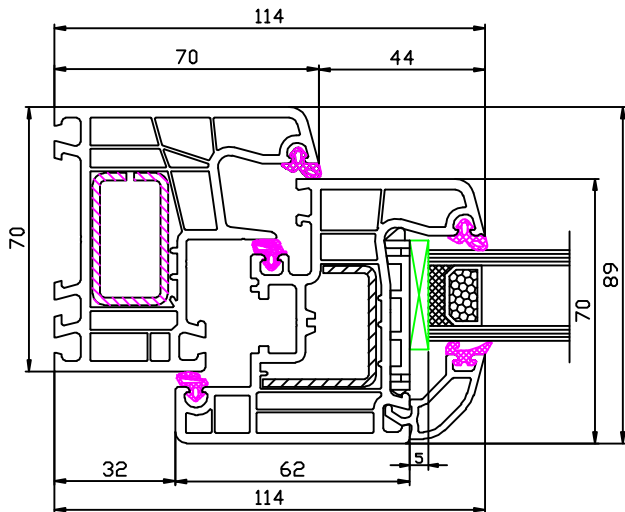

Ideal 5000 flächenversetzt

150 402 - 130 886

150 403 - 130 886

150 402 - 150 423 - 120 876

BT mit Schwelle 246094
+ Alu-Wetterschenkel 237390

150 403 - 150 423 - 120 876

Ideal 5000 flächenversetzt

150 423 – 150 443 – 150 423 – 120 876

150 423 – 120 876 – 150 443 – 130 876

150 423 – 160 465 – 150 423 – 120 876

Flügelsprosse / nicht im Festteil einsetzbar

140 045 – 120 876

Ideal 5000 flächenversetzt

Flügelprosse / nicht im Festteil einsetzbar

PSK Schnitt oben + unten

150 403 - 150 423 - 120 876